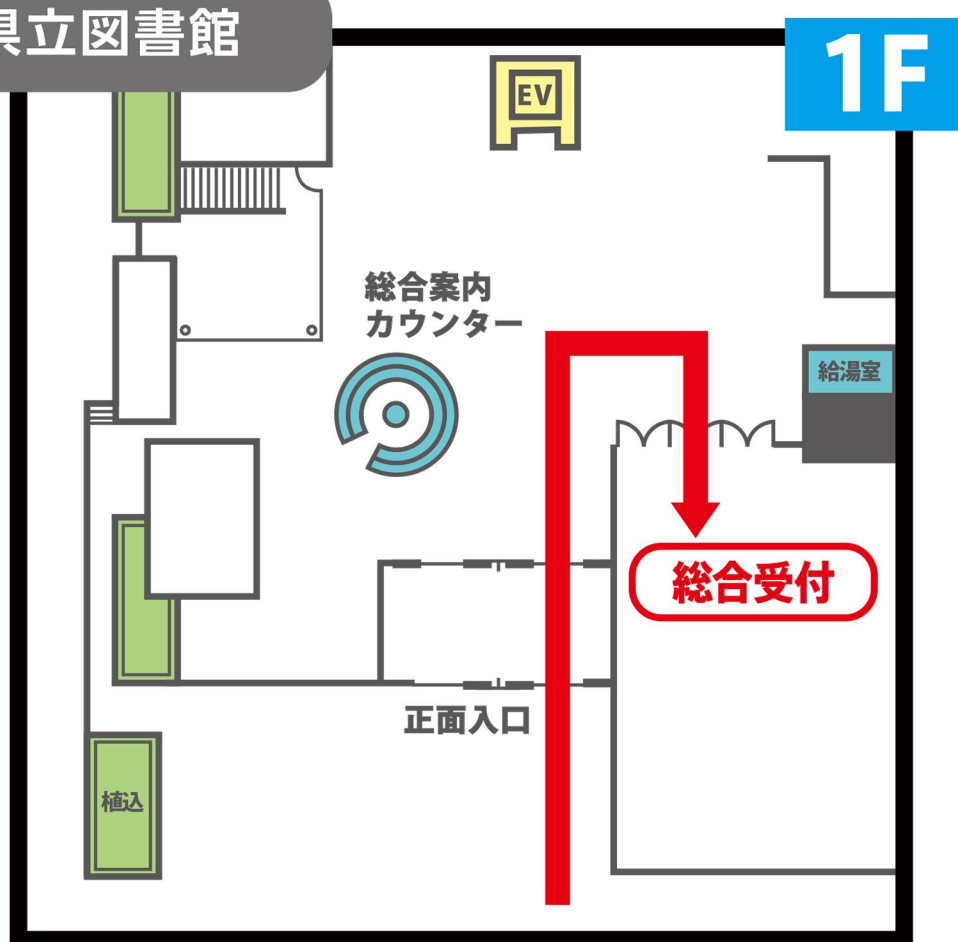

### 交通のご案内

JR 甲府駅（北口）より徒歩3分

※お車でご来場の場合は、会場および近隣の駐車場（いずれも有料）をご利用ください。

### 受付のご案内

1F正面入口よりご入場いただき、正面向かって右手のイベントスペース内「総合受付」にお越しください。

お困りの際はスタッフにお声がけください。